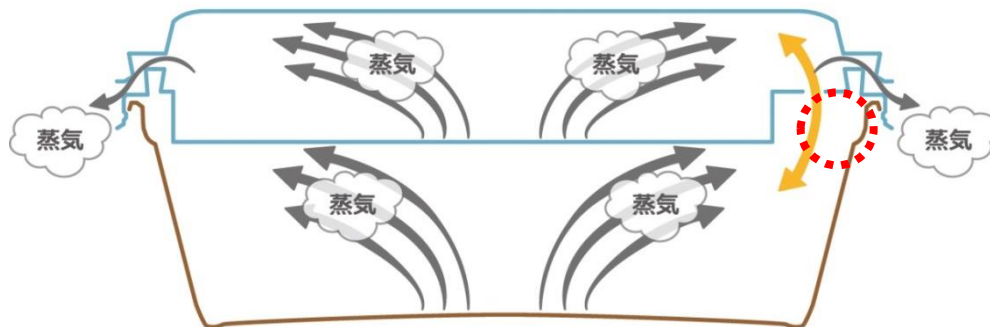

レンジ加熱時の内圧上昇による蓋飛び防止

内装にも「蒸気孔」を設けて 蒸気を対流させ 電子レンジ加熱時の蓋飛びを防止

* C字蓋仕様ではありません

* 内嵌合蓋はC字蓋仕様となります。

MFP ドリス小判・角 シリーズ

～柄ラインナップ～

「和」から「洋」まで幅広くご使用頂ける柄をご用意

	白	黒W	しぶしゅくろ 渋朱黒	わたぐもP 綿雲P	モクW	並木W
MFPドリス 小判20-11 (57)	●	●	●	●	●	-
NEW MFPドリス 小判17-13 (54)	●	●	●	●	●	-
MFPドリス 角18-13 (61)	●	●	-	-	-	●
NEW MFPドリス 角14-14 (71)	●	●	-	-	-	●