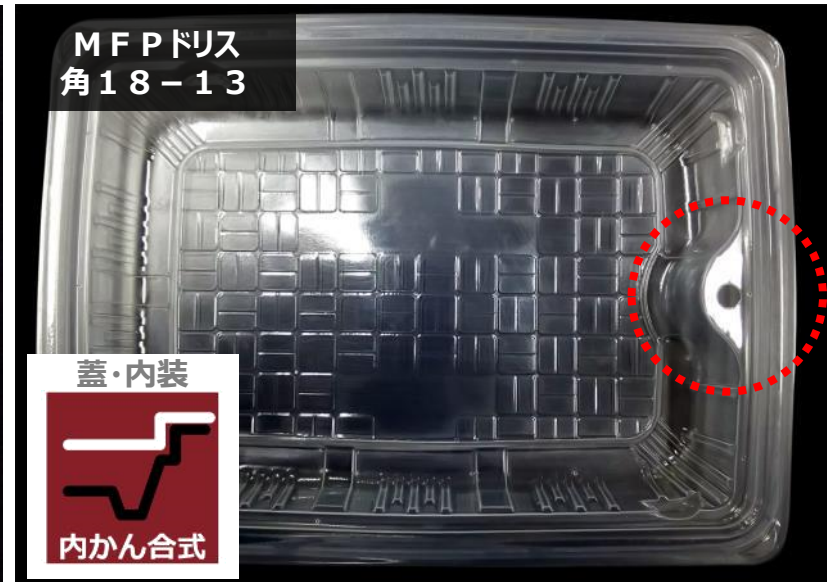

MFPドリス
小判20-11 (57)
※本体用外嵌合蓋

MFPドリス
小判20-11 (57)

MFPドリス
小判17-13 (54)

MFPドリス
角18-13 (61)

MFPドリス
角14-14 (71)

中皿 (PP)	●	●	●	●
中皿外嵌合蓋 (PP)	●	●	●	●
中皿内嵌合蓋 (PP)	-	-	●	●
本体外嵌合蓋 (OPET)	●	●	-	-

MFP ドリス小判・角 シリーズ

本体 蓋・内装
MFP 耐熱・耐寒
PP 耐熱・耐油

レンジ加熱時の内圧上昇による蓋飛び防止

内装にも「蒸気孔」を設けて 蒸気を対流させ 電子レンジ加熱時の蓋飛びを防止

* C字蓋仕様ではありません

* 内嵌合蓋はC字蓋仕様となります。

MFP ドリス小判・角 シリーズ

～柄ラインナップ～

「和」から「洋」まで幅広くご使用頂ける柄をご用意

	白	黒W	しぶしゅくろ 渋朱黒	わたぐもP 綿雲P	モクW	並木W
MFPドリス 小判20-11 (57)	●	●	●	●	●	-
NEW MFPドリス 小判17-13 (54)	●	●	●	●	●	-
MFPドリス 角18-13 (61)	●	●	-	-	-	●
NEW MFPドリス 角14-14 (71)	●	●	-	-	-	●