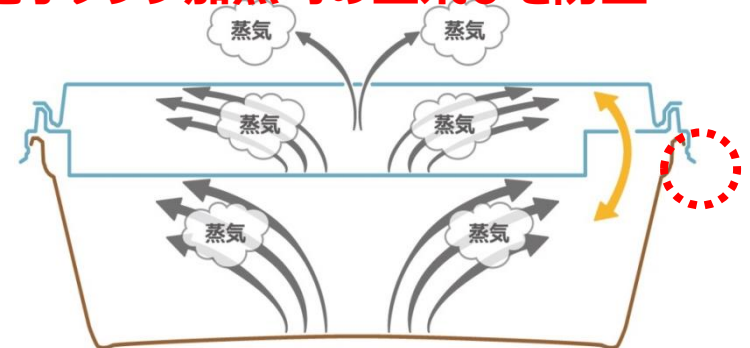

レンジ加熱時の内圧上昇による蓋飛び防止

内装にも「蒸気孔」を設けて 蒸気を対流させ 電子レンジ加熱時の蓋飛びを防止

* C字蓋仕様ではありません

* 内嵌合蓋はC字蓋仕様となります。

MFP ドリス小判・角 シリーズ

～柄ラインナップ～

「和」から「洋」まで幅広くご使用頂ける柄をご用意

	白	黒W	しぶしゅくろ 渋朱黒	わたぐもP 綿雲P	モクW	並木W
MFPドリス 小判20-11 (57)	●	●	●	●	●	-
NEW MFPドリス 小判17-13 (54)	●	●	●	●	●	-
MFPドリス 角18-13 (61)	●	●	-	-	-	●
NEW MFPドリス 角14-14 (71)	●	●	-	-	-	●