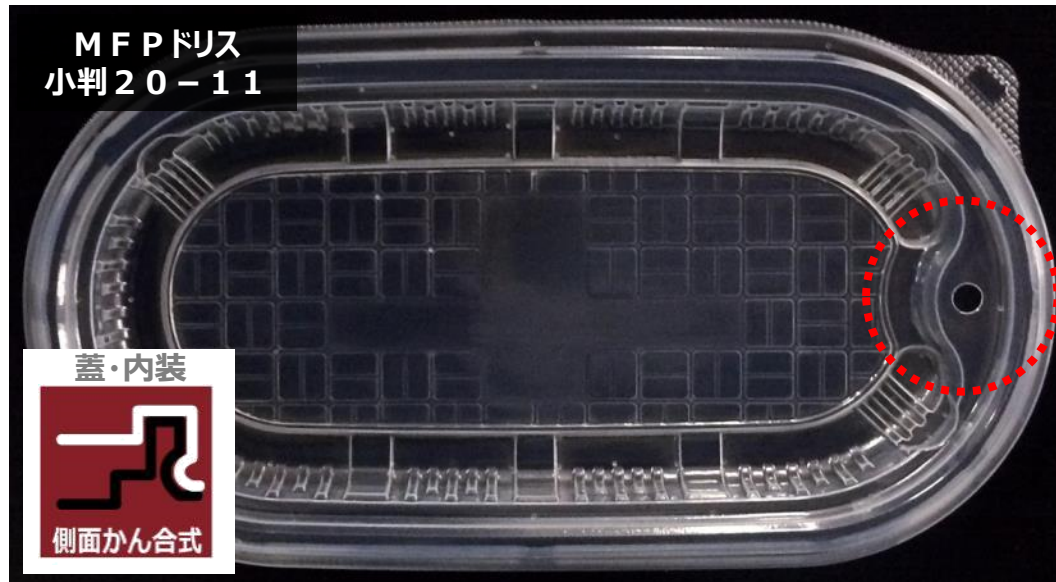

MFPドリス
小判20-11 (57)
※本体用外嵌合蓋

MFPドリス
小判20-11 (57)

MFPドリス
小判17-13 (54)

MFPドリス
角18-13 (61)

MFPドリス
角14-14 (71)

中皿 (PP)	●	●	●	●
中皿外嵌合蓋 (PP)	●	●	●	●
中皿内嵌合蓋 (PP)	-	-	●	●
本体外嵌合蓋 (OPET)	●	●	-	-

MFP ドリス小判・角 シリーズ

本体 蓋・内装
MFP 耐熱・耐寒
PP 耐熱・耐油

レンジ加熱時の内圧上昇による蓋飛び防止

内装にも「蒸気孔」を設けて 蒸気を対流させ 電子レンジ加熱時の蓋飛びを防止

* C字蓋仕様ではありません

* 内嵌合蓋はC字蓋仕様となります。

MFP ドリス小判・角 シリーズ

～柄ラインナップ～

「和」から「洋」まで幅広くご使用頂ける柄をご用意

	白	黒W	しぶしゅくろ 渋朱黒	わたぐもP 綿雲P	モクW	並木W
MFPドリス 小判20-11 (57)	●	●	●	●	●	-
NEW MFPドリス 小判17-13 (54)	●	●	●	●	●	-
MFPドリス 角18-13 (61)	●	●	-	-	-	●
NEW MFPドリス 角14-14 (71)	●	●	-	-	-	●