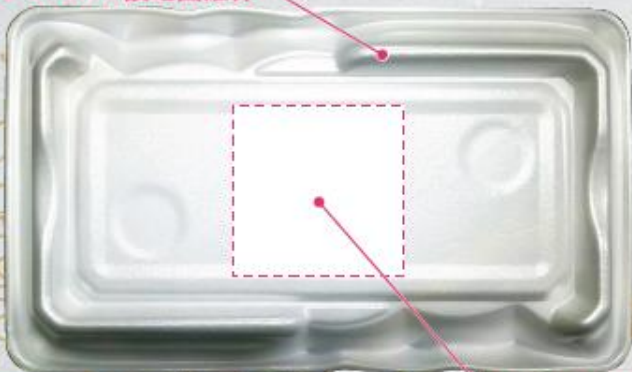

## つまり感

誰でも簡単に”つまり感”ある商品が作れます。

デッドスペースになり易い握りと握りの間を埋める天面形状

握り1貫サイズが縮小傾向の為、容器サイズを見直し、小さく設計  
(既存品：大波皿より短辺/長辺5mm小さい)

## アイキャッチ

売り場での存在感がUPします。

山を際立たせ、山の所にのみ大きく柄を配置  
(山以外はシンプル形状に...)

本体 左上右下の盛付け面を広くする事で”デカネタ”も盛付け可能。

## ライン適正

人手不足 / センター化にも対応します。

可能な限り足を設け  
ラインでのベルト接地面確保

ラベルが貼りやすい本体設計