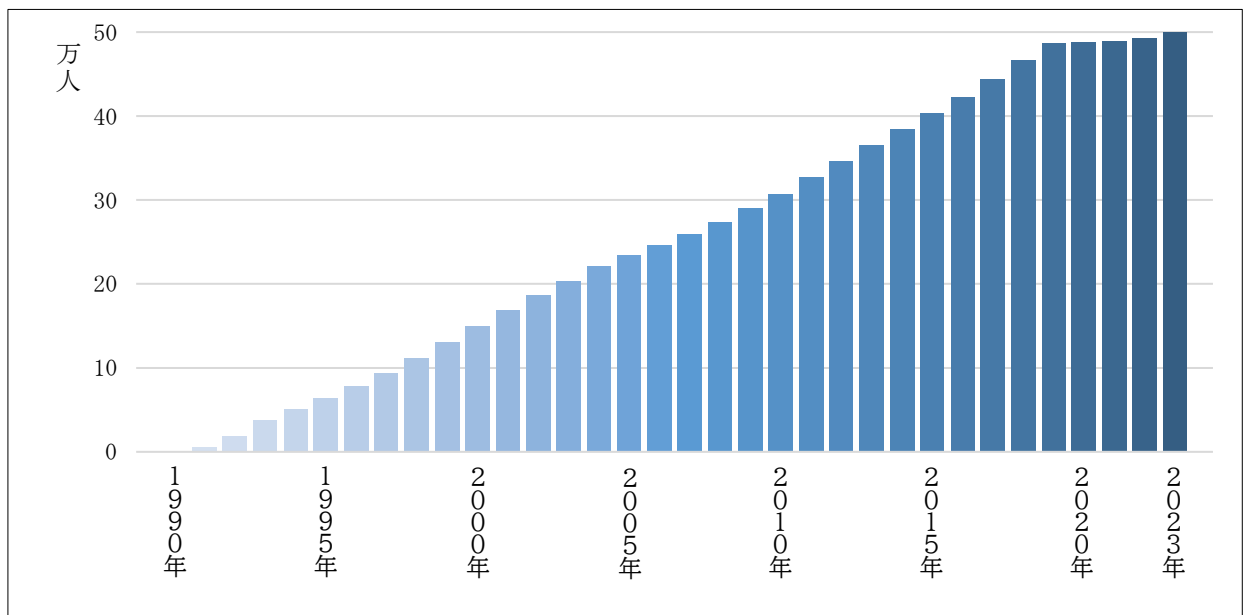

◇リサイクル工場累計見学者数の推移